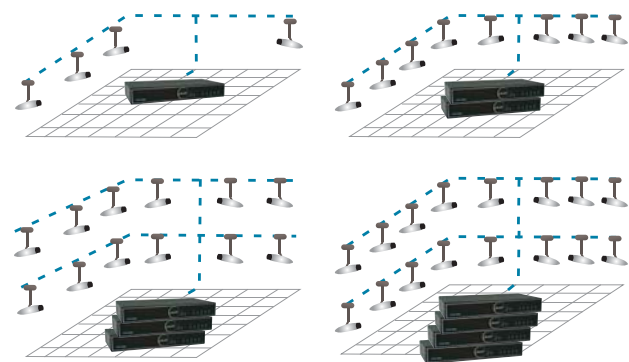

Plustek網路視訊錄影儲存系統的設計理念來自於提供用戶簡潔又方便的Web使用介面，讓所需的重要功能皆能在介面上的一覽無遺。無論是直接的網路攝影機控制或錄製的視訊數據，NVR皆能輕鬆地以滑鼠點擊的方式來進行操作。針對單一影像，不論是在即時播放模式還是在迴放模式，皆能從同一視窗同時控制多達四支攝像機。在分散式管理系統（DMS）的架構下，NVR 4300最多可控八支攝影機，而NVR 4200-H4甚至可控制多達16支攝影機，每一支所拍攝的畫面都可直接顯示於瀏覽器上，並且完整記錄監控的影像。Plustek NVR根據攝影機的解析度，可提供多達每秒120張（fps）/ 640 X 480 視訊圖形陣畫素（VGA）畫面。這樣的高效能是在同等級產品當中前所未見的。

最佳影像壓縮技術和數據安全性

Plustek NVR提供即時監控的功能，導入MPEG4與H.264的壓縮格式技術，可更有效地減少影像檔案的儲存空間。此外，全部的影像檔案/視訊數據都可加密，以防止干擾和駭客攻擊。

經過驗證與多元化的等級受權，使用者必須以名稱及密碼來進行辨識，確認身份之後才允許進入系統。此系統也設計了智慧型配置快捷的TCP/IP服務，讓您能快速地安裝，重組，及運作。

獨立的高速作業系統

透過DHCP(動態主機配置協議)的設定服務，Plustek NVR能輕易地與任何網路系統連線。NVR隨插即用的功能讓網路攝影機能透過區域網路(LAN)與NVR輕鬆連結，並透過LAN端口立即自動分配IP位址。在網路頻寬1MB以上的情況下，NVR 4000是您的最佳選擇。但如果系統流量需超過了1GB，NVR 4300更是為您量身訂作的-因它提供了高速的千兆網路連接功能。

Plustek最新一代的NVR提供了高達1.5TB的大容量硬碟(標準硬碟容量為320 GB)，透過串聯模式，可與最多四支網路攝影機連結並提供錄影音功能，達到無遠弗界的效能。NVR 4200-H4以19吋框架為基礎，在單一系統裡結合四台小型NVR的架構，控制多達16支網路攝影機。使用者可以利用分散式管理系統(DMS)統一管理錄影系統。

支援：MAC_Safari、Windows_Internet Explorer、Linux_Firefox

Plustek NVR為一套能與其他安全系統快速且無誤整合的最佳錄影監控系統。IP攝影機的I/O端口是可以應用在如玻璃或門的感應器偵測到有人打破玻璃時，能即時記錄並發出相關警報。此款NVR產品也可記錄車輛發出的警笛與警示燈的警報。

此款NVR可透過世界任何地方的網路，由使用者以密碼登入來操控錄影以及即時監控，甚至還可以利用具有上網功能的手機電話進入控制NVR系統。即使您遠在數千英里之外，只需提供系統簡易又具有安全性的使用者名稱和密碼來辨識及驗證，就能輕鬆地使用所有功能。