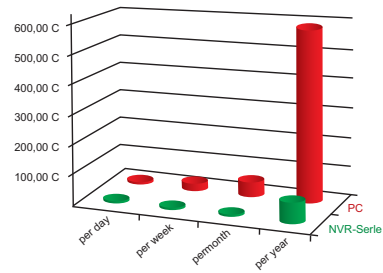

節省能源與低功耗設計理念